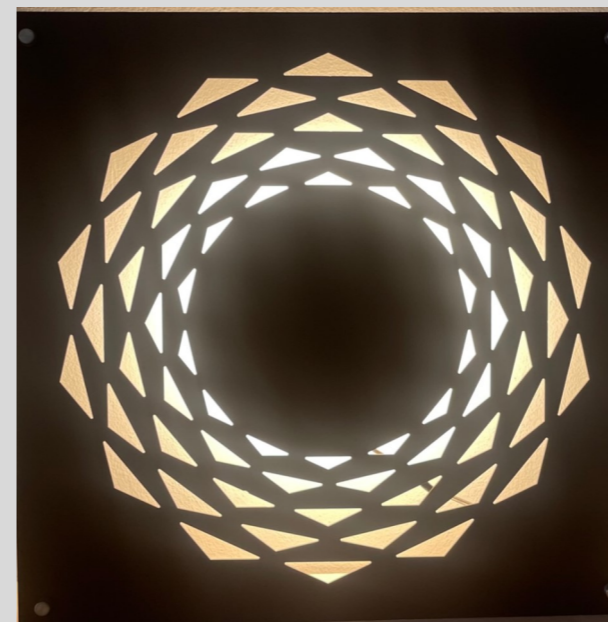

Nature

Serie di pannelli in alluminio retroilluminati
Ispirati alla natura

Sun

cornice in legno massiccio 60x60 cm c.a
lastra in alluminio retroilluminata a led

€ 427

Sun, Geometric e altre fantasie Senza cornice