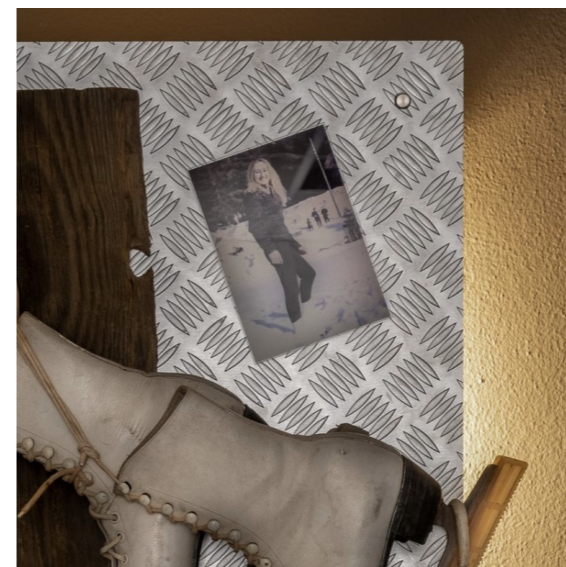

E tu ...
quale oggetto vuoi tenere con te ?