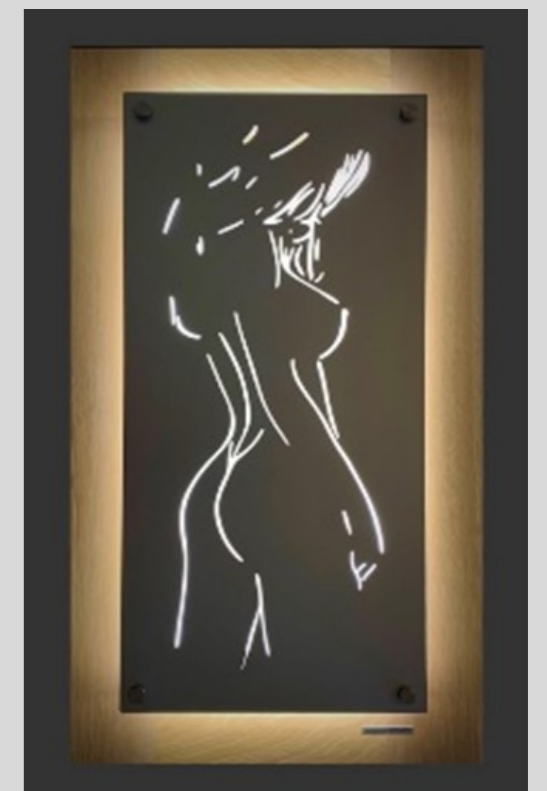

Marilyn

alluminio verniciato e retroilluminato led
dimensione 100x80cm
a partire da € 732

People

Serie di pannelli in alluminio retroilluminati
Ispirati alla donna

Sexy Lady

cornice in legno massiccio
lastra in alluminio retroilluminata a led

Dim. 100 x 50 cm c.a

A partire da € 671
Cornice in legno massiccio € 122

Woman

cornice in legno massiccio
lastra in alluminio retroilluminata a led
Dim. 117 x 68 cm c.a
A partire da € 671
Cornice in legno massiccio € 122