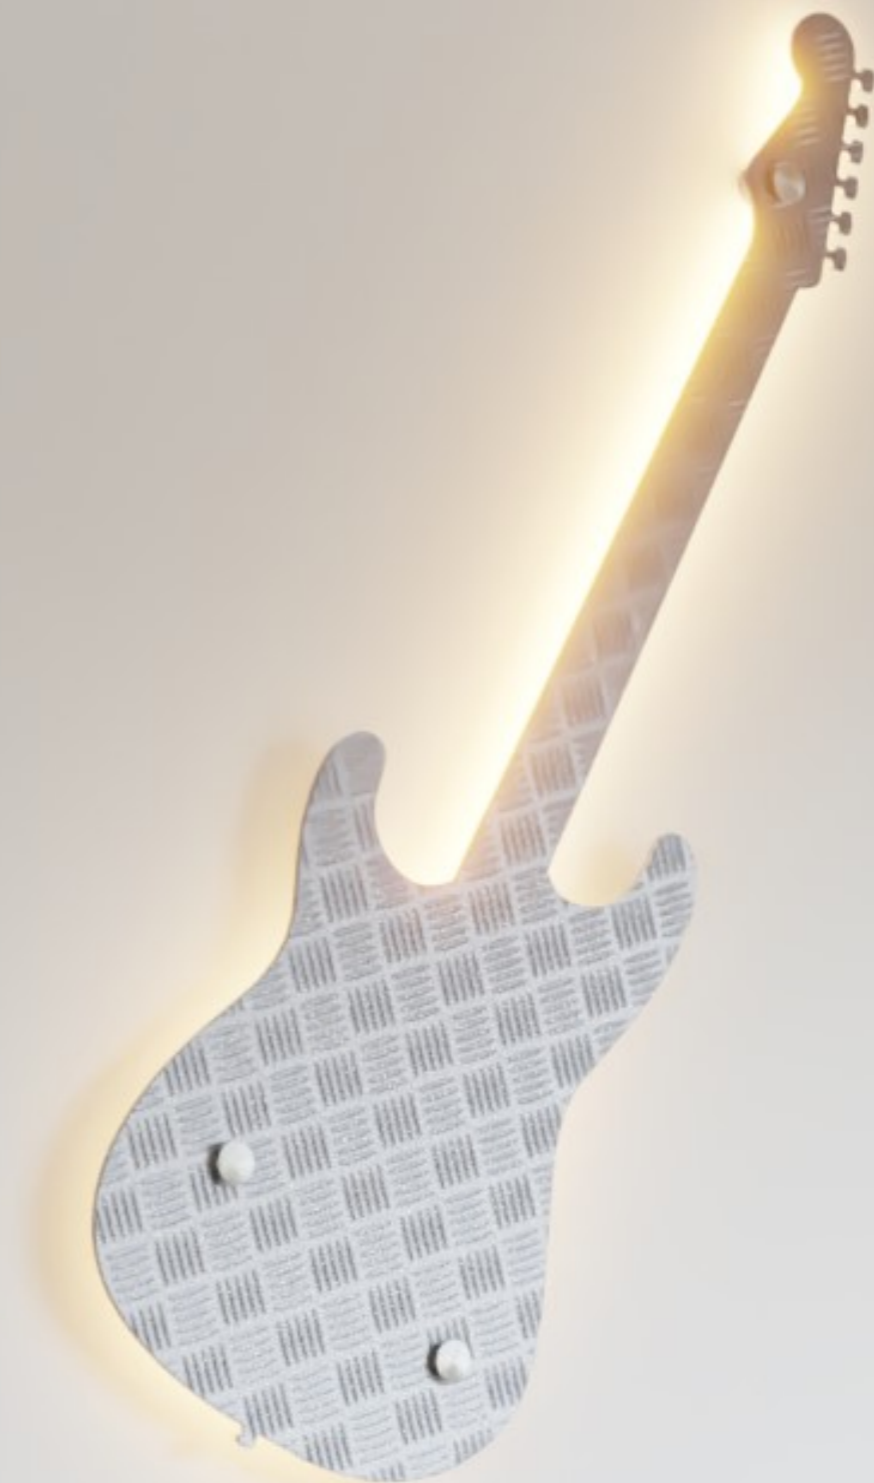

Urban Chic

E' protagonista la lamiera in alluminio mandorlata resa più preziosa dall'anodizzazione argento naturale.

Questo particolare laminato ricorda ambienti "urbani" e l'elegante finitura gli dona una buona dose di "chic".

Si rappresentano le grandi passioni della vita, e si possono creare supporti personalizzati per oggetti personali o antichi che vogliamo tenere con noi come un prezioso ricordo.

Urban Chic- Laura Giorgi Design

URBAN CHICH

The Guitar

Alluminio mandorlato e sagomato
Finitura anodizzata argento naturale
Retroilluminata a led
Dim. 150 x 50 cm c.a

A partire da € 610

Urban Chic- Laura Giorgi Design

URBAN CHICH