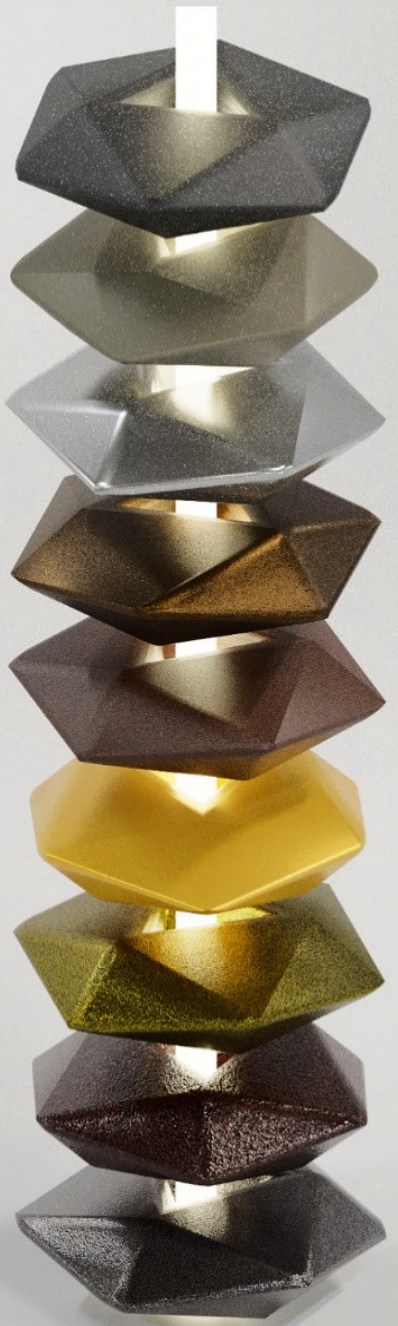

COLORS
Of
LUMEN

Antracite

Grigio Titanio

Silver

Indian Brown

Corten

Oro Elegance

Nero Bronzo

Nero Rame

Nero Silver